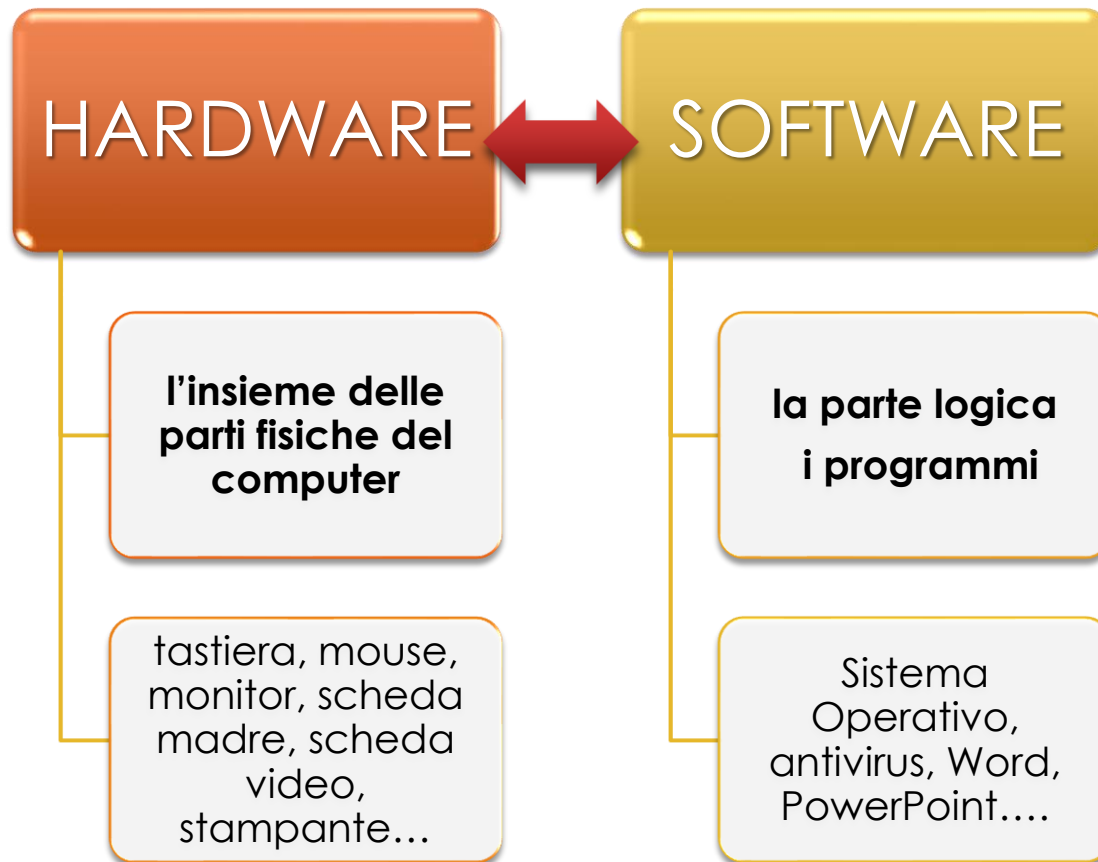

Scuola secondaria di primo grado
“Leonardo Da Vinci”

anno scolastico 2018-2019

CORSO ECDL Computer Essentials

Prof.ssa Wanda Fiorellino

**PROCESSORE
CPU**

MEMORIA

**DISPOSITIVI DI
INTERFACCIA
(INGRESSO / USCITA)**

Computer Essentials

Computer Essentials

Porte I/O Input/Output

Componenti Software

EULA

End-User License Agreement

Licenza
Proprietaria

Licenza
Shareware