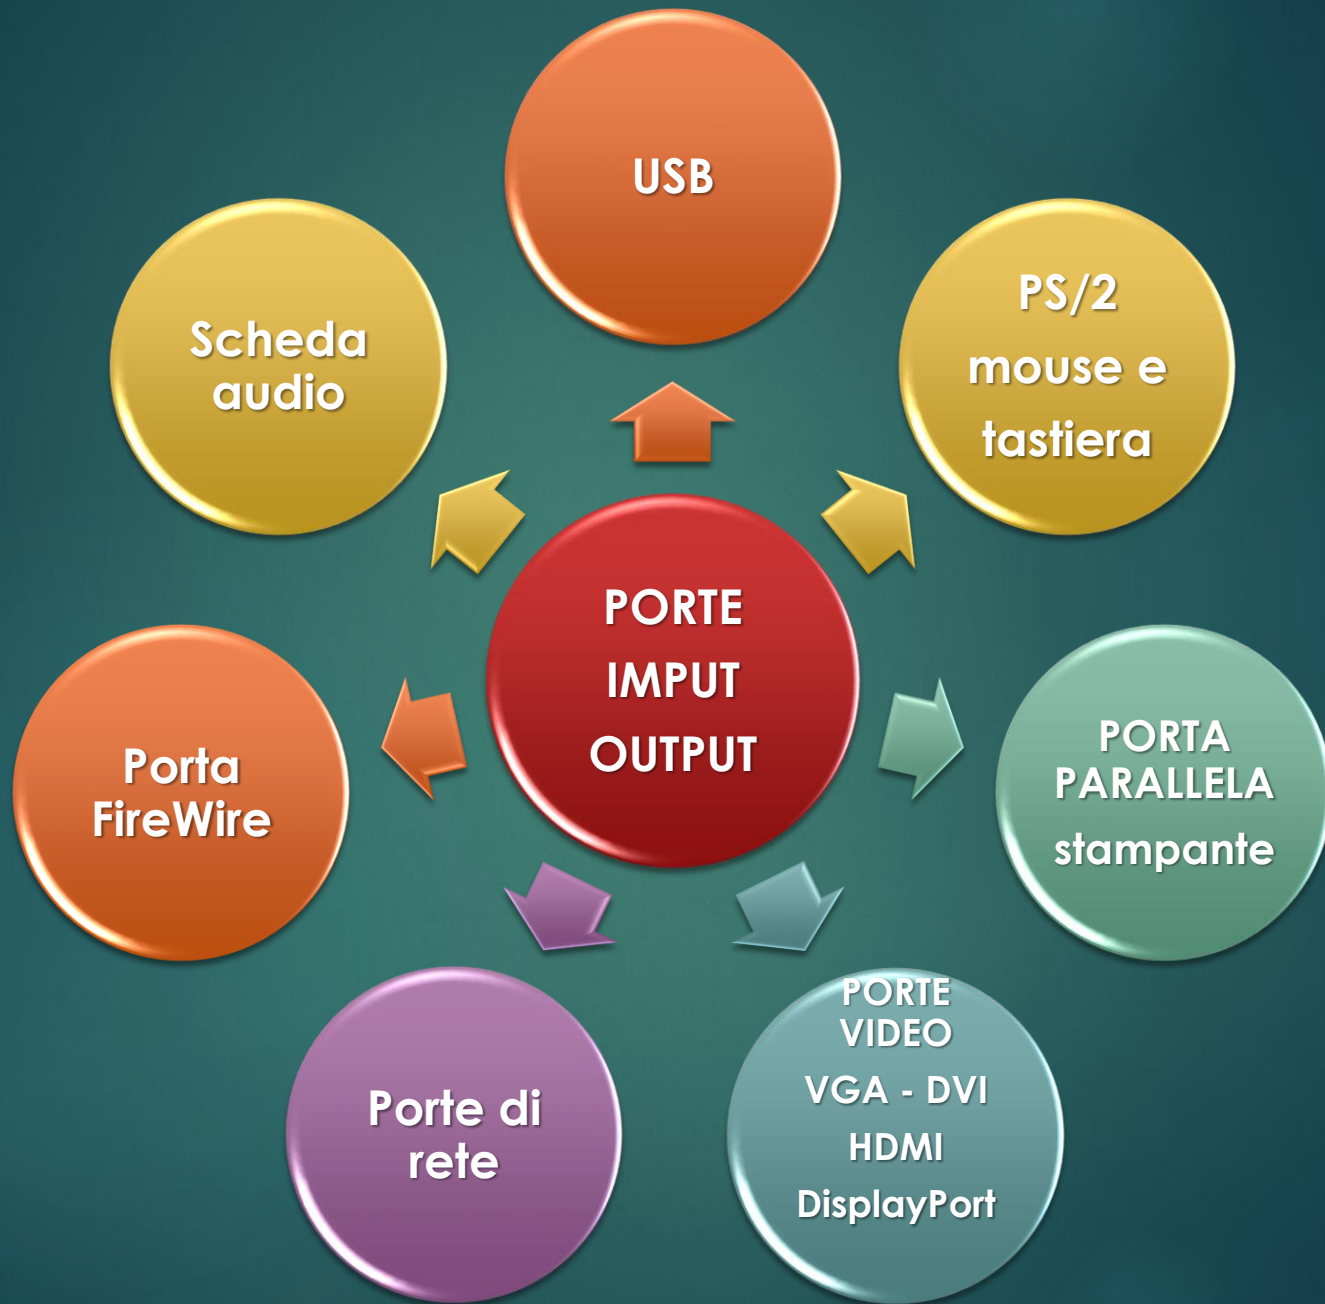

Scuola secondaria di primo grado
“Leonardo Da Vinci”

anno scolastico 2018-2019

CORSO ECDL Computer Essentials

Prof.ssa Wanda Fiorellino

**PROCESSORE
CPU**

MEMORIA

**DISPOSITIVI DI
INTERFACCIA
(INGRESSO / USCITA)**

Computer Essentials

Computer Essentials

Porte I/O Input/Output

Componenti Software

EULA

End-User License Agreement

Licenza
Proprietaria

Licenza
Shareware

Interfaccia grafica

- Desktop: Sfondo - Icone - Puntatore

Spegnimento

- Procedura predefinita - Arresta Sistema

Blocco

- Singola applicazione o intero Sistema Operativo
CTRL+ALT+CANC

Icone ed estensioni

Microsoft Excel: xls xlsx