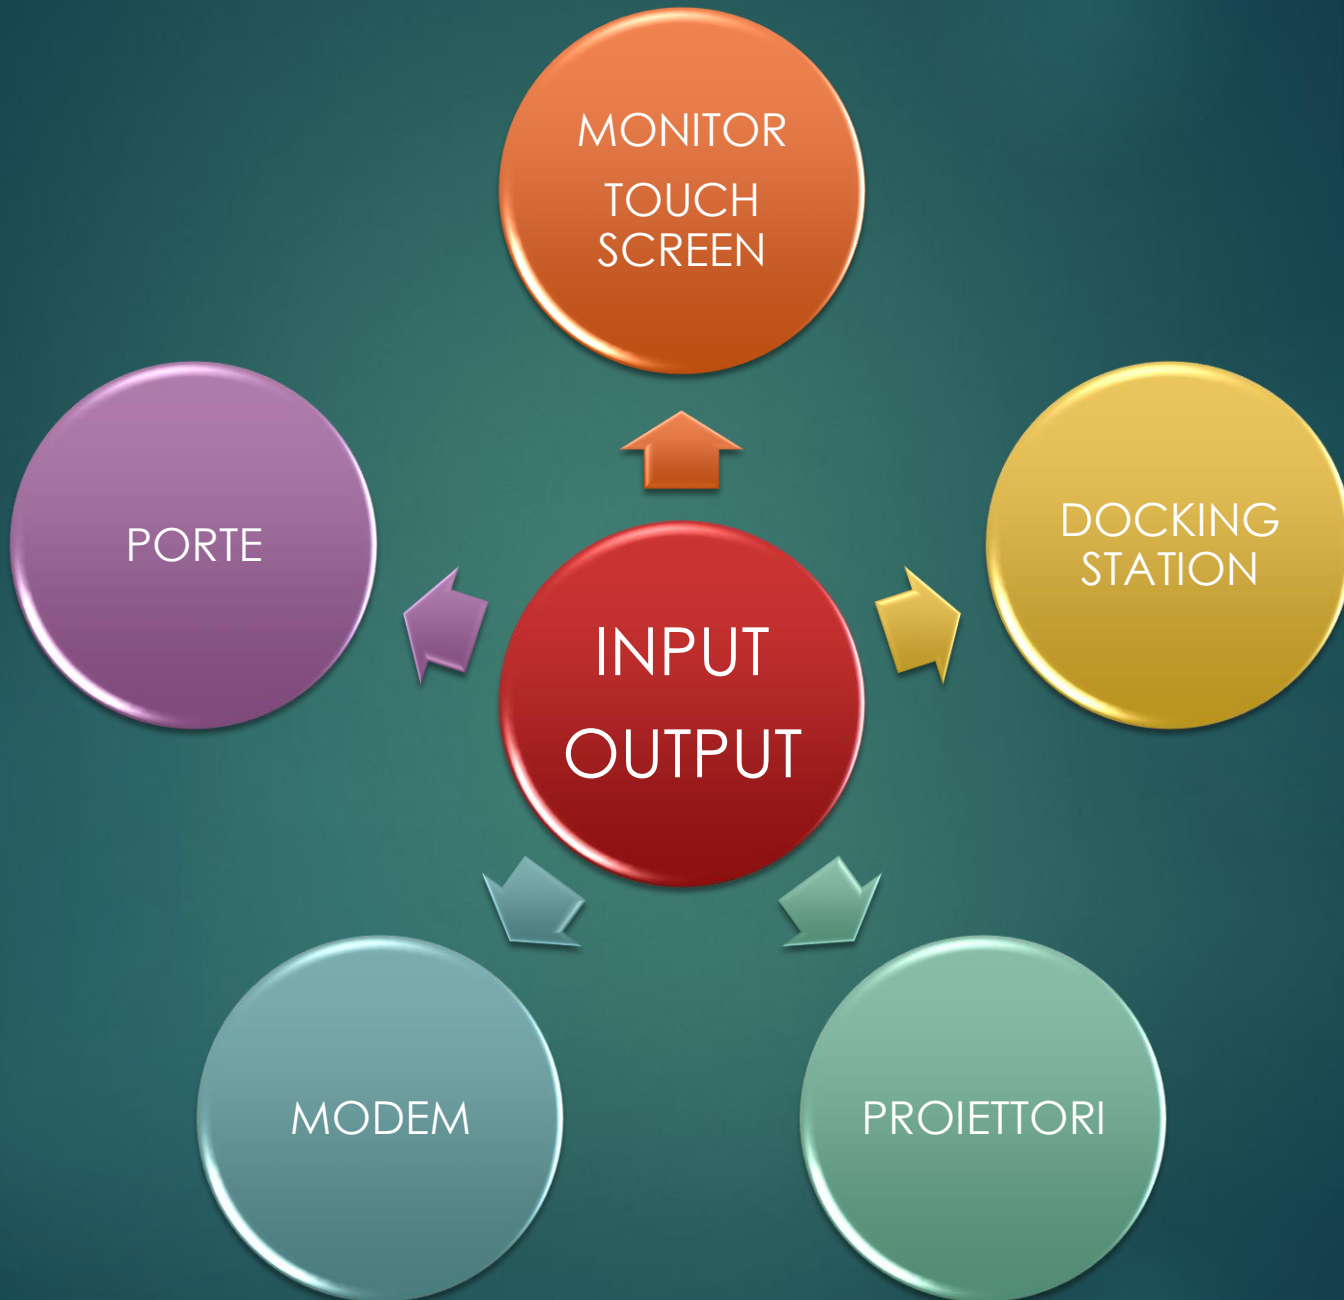

Scuola secondaria di primo grado
“Leonardo Da Vinci”

anno scolastico 2018-2019

CORSO ECDL Computer Essentials

Prof.ssa Wanda Fiorellino

**PROCESSORE
CPU**

MEMORIA

**DISPOSITIVI DI
INTERFACCIA
(INGRESSO / USCITA)**

Computer Essentials

Computer Essentials

Porte I/O Input/Output

Componenti Software

EULA

End-User License Agreement

Licenza
Proprietaria

Licenza
Shareware

Interfaccia grafica

- Desktop: Sfondo - Icone - Puntatore

Spegnimento

- Procedura predefinita - Arresta Sistema

Blocco

- Singola applicazione o intero Sistema Operativo
CTRL+ALT+CANC

Icone ed estensioni

Microsoft Excel: xls xlsx

BARRA DEGLI STRUMENTI

BARRA DI STATO System Tray