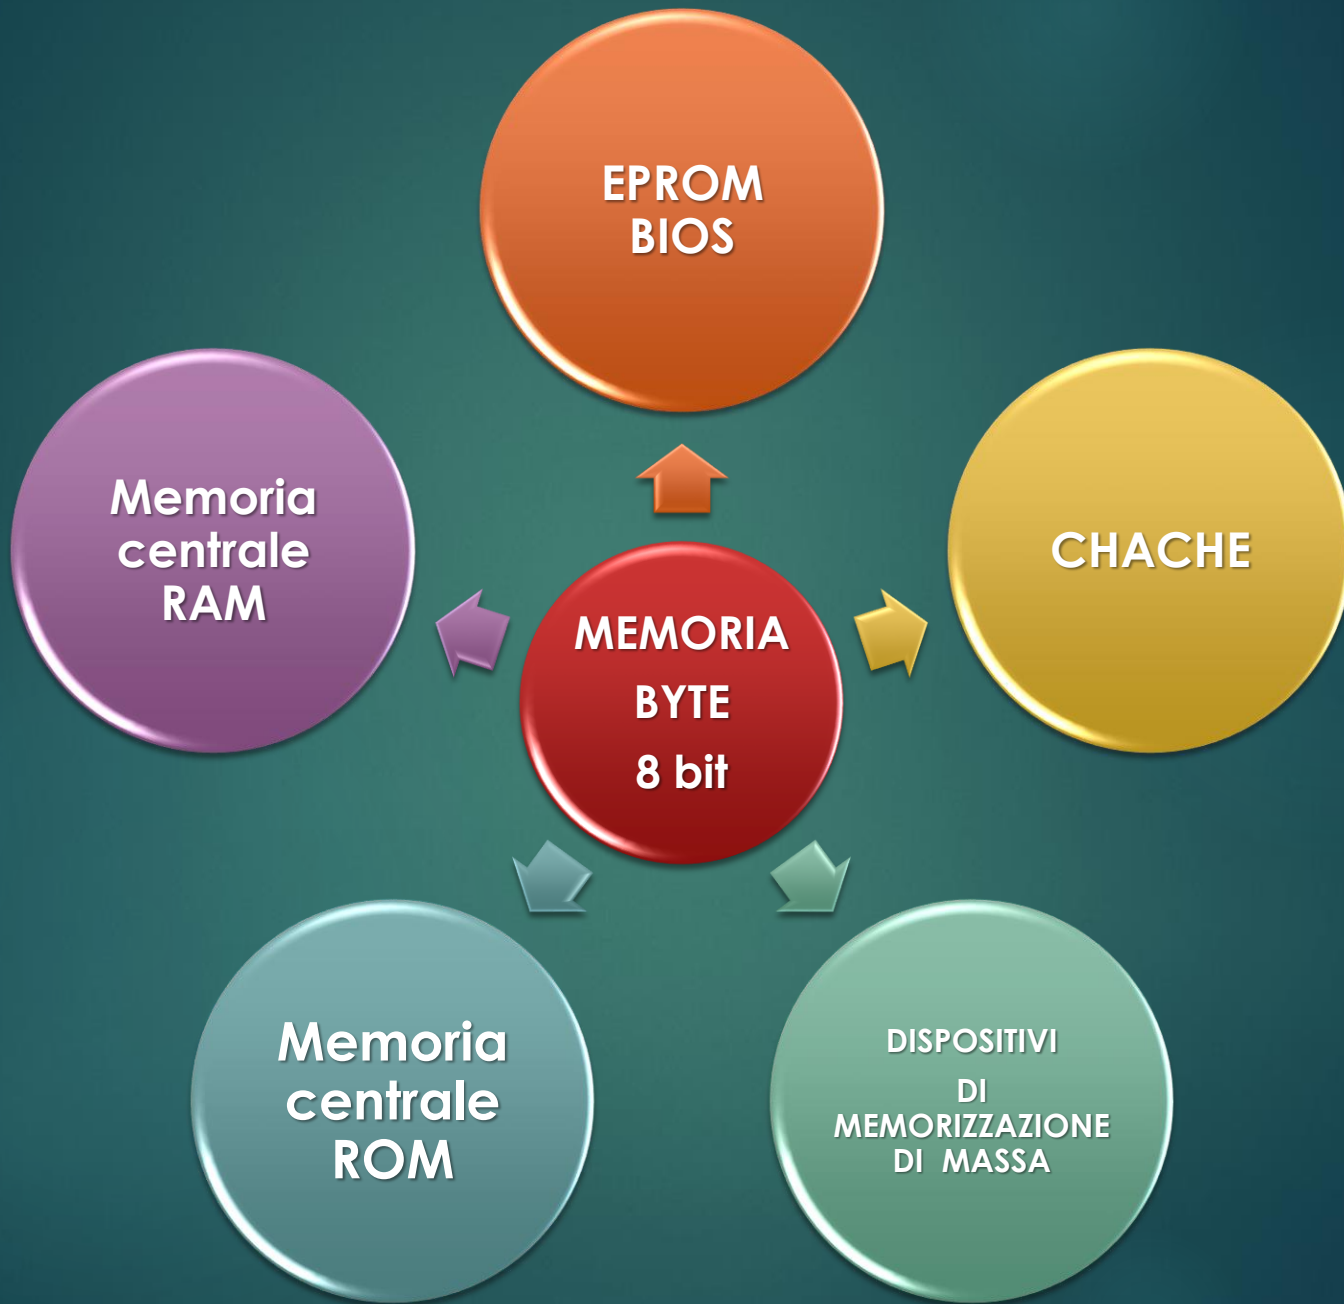

Scuola secondaria di primo grado
“Leonardo Da Vinci”

anno scolastico 2018-2019

CORSO ECDL Computer Essentials

Prof.ssa Wanda Fiorellino

**PROCESSORE
CPU**

MEMORIA

**DISPOSITIVI DI
INTERFACCIA
(INGRESSO / USCITA)**

Computer Essentials

Computer Essentials

Porte I/O Input/Output

Componenti Software

EULA

End-User License Agreement

Licenza
Proprietaria

Licenza
Shareware

Interfaccia grafica

- Desktop: Sfondo - Icone - Puntatore

Spegnimento

- Procedura predefinita - Arresta Sistema

Blocco

- Singola applicazione o intero Sistema Operativo
CTRL+ALT+CANC

Icone ed estensioni

Microsoft Excel: xls xlsx